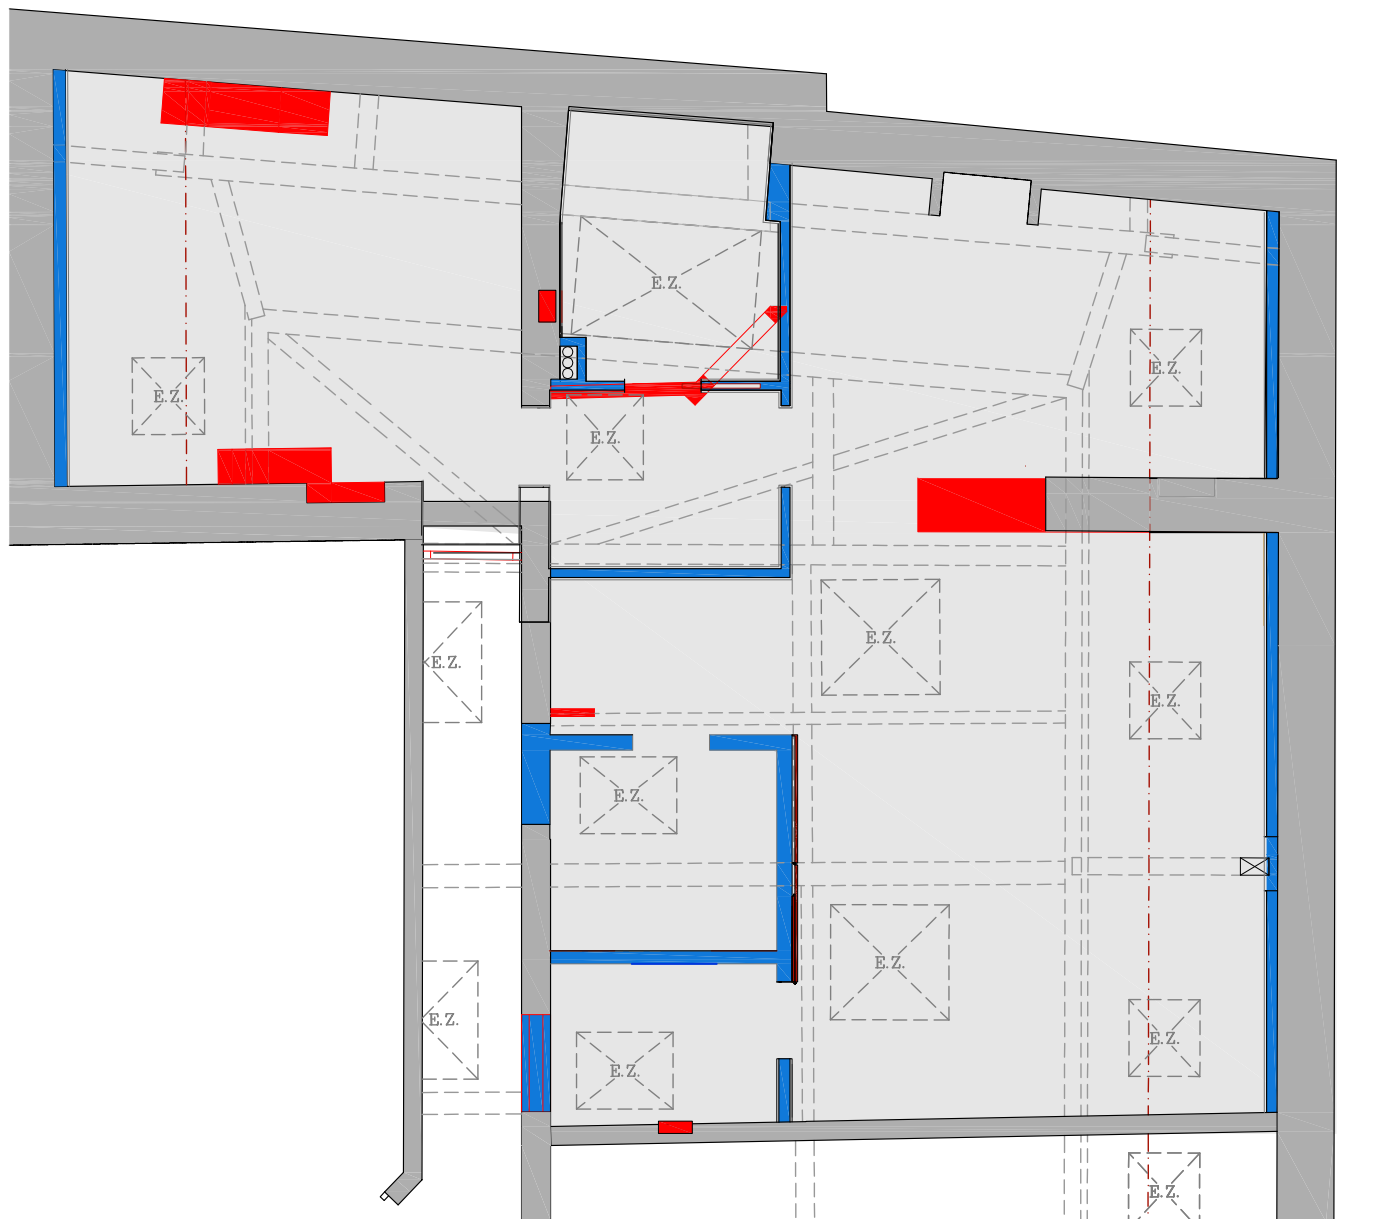

Avenue Montaigne, 51-55
Paris

Appartamento 3

- demolizioni
- costruzioni

06.04.2010