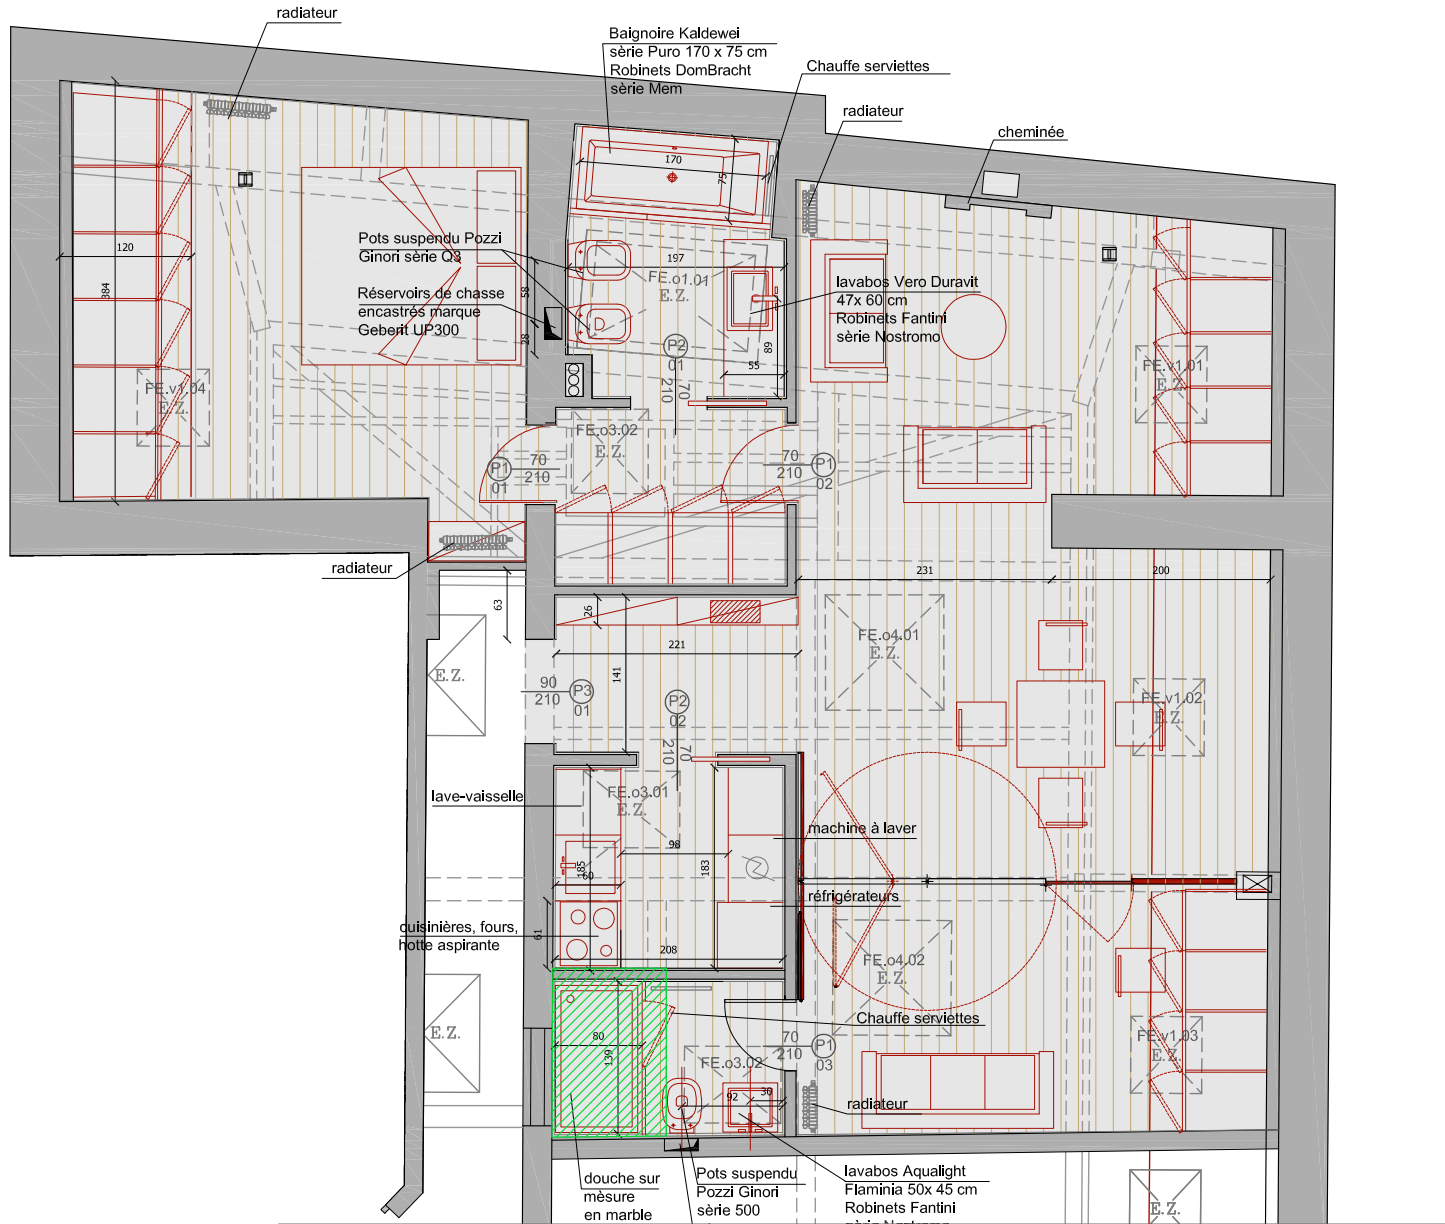

SELECTED PROJECTS - CHIARA OCCHIPINTI ARCHITECT

APARTMENTS - AVENUE MONTAIGNE - PARIS - 2007-2012

Project by Basement15 architetti

Anna Maritano and Angelo Lorenzi

15.03.2010

prises électriques pour les
appareils: lave-vaisselle,
réfrigérateurs,
cuisinières, fours,
hotte aspirante, prise de
courant, machine à laver

APPAREILLAGE ELECTRIQUE

-  Prise de courant avec terre
h = 30 cm
-  Bouton d'alarme bain
-  Postes intérieurs avec audio, vidéo
-  Interrupteur h=100 cm
-  Lampe encastrée dans le plafond
-  Lampe à mur, h=180 cm