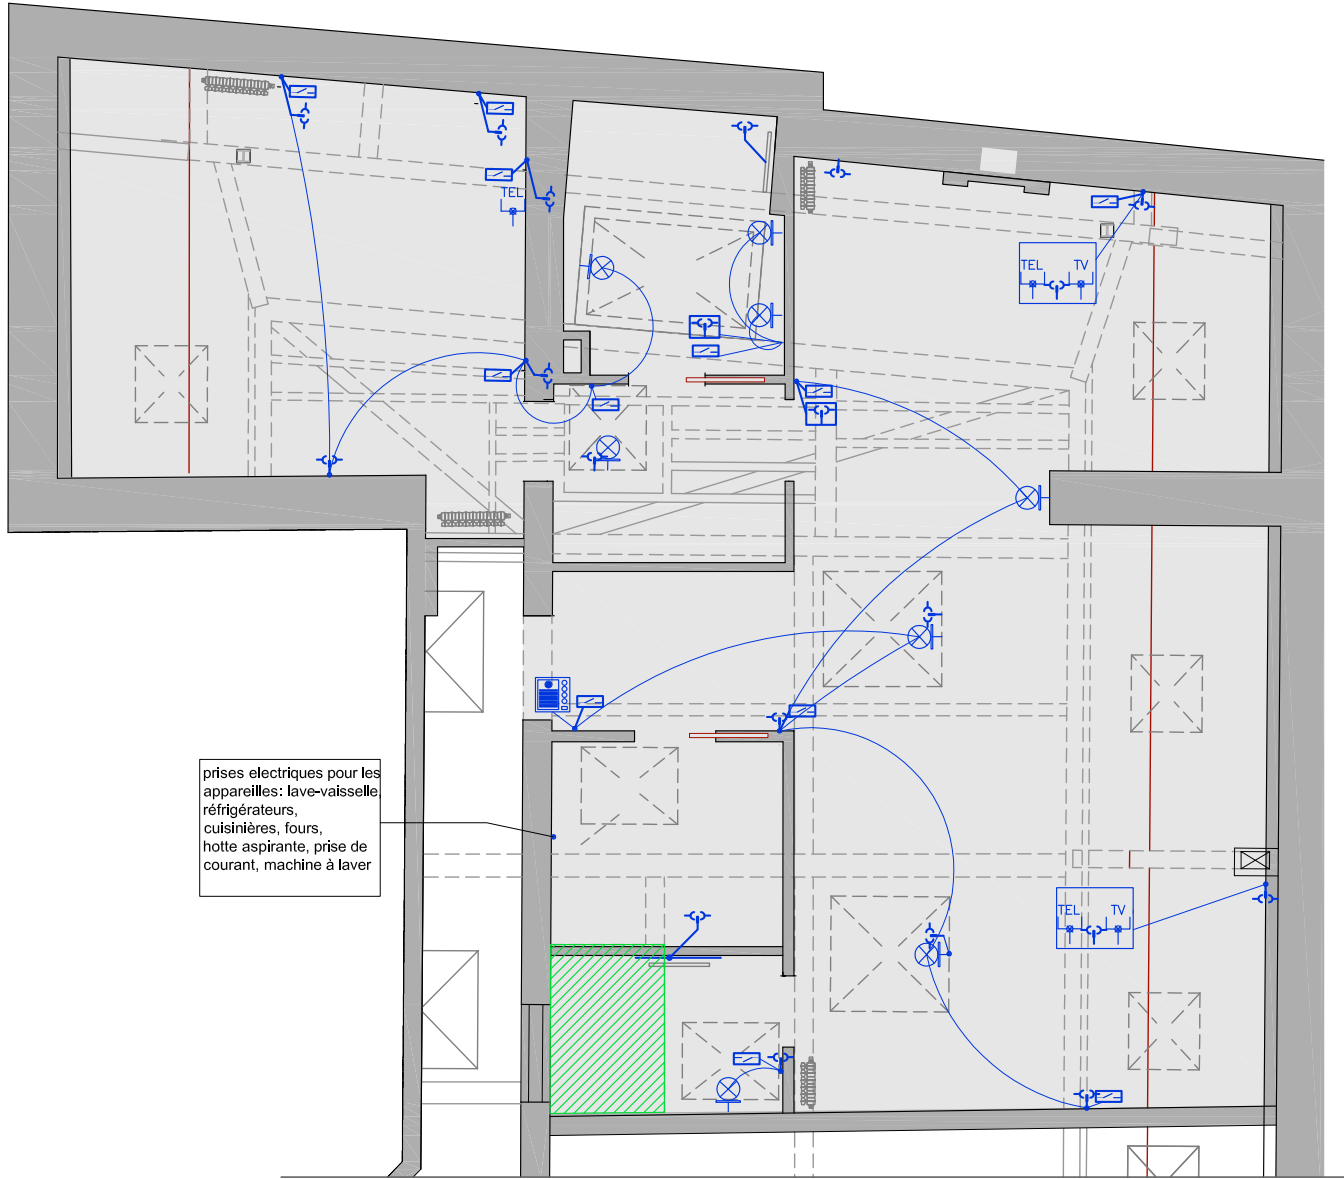

SELECTED PROJECTS - CHIARA OCCHIPINTI ARCHITECT

APARTMENTS - AVENUE MONTAIGNE - PARIS - 2007-2012

Project by Basement15 architetti

Anna Maritano and Angelo Lorenzi

15.03.2010

prises électriques pour les
appareils: lave-vaisselle,
réfrigérateurs,
cuisinières, fours,
hotte aspirante, prise de
courant, machine à laver

APPAREILLAGE ELECTRIQUE

-  Prise de courant avec terre
h = 30 cm
-  Bouton d'alarme bain
-  Postes intérieurs avec audio, vidéo
-  Interrupteur h=100 cm
-  Lampe encastrée dans le plafond
-  Lampe à mur, h=180 cm